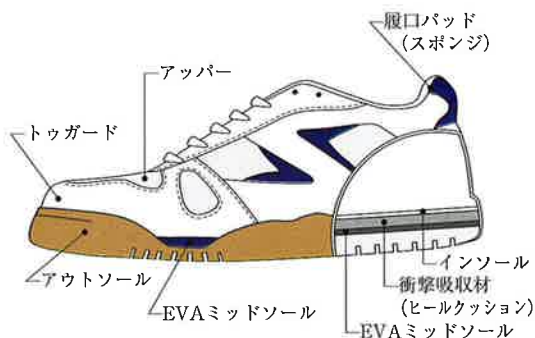

Gakushin®

SCHOOL SHOES

S-2000

人にやさしい!!
足にやさしい!!

フィット感抜群!! 運動に即応する、 理想のシューズです。

〈 S-2000 サイズ：21.0～28.0、29.0、30.0 カラー：ブルー、レッド、グリーン 〉

かかと骨（載距突起）の安定 = 運動の基本

人にやさしいシューズ = シューズの基本

履いて気持ちがいい = よいシューズの証

特 徴

1. 屈曲性：アウトソールデザイン
2. 耐久性：軽量にて本来の性能を満たした丈夫さ
3. 通気性：アッパー内面及びインソールにメッシュ使用
4. 安定性：アウトソールにサイドガード補強
5. 着地性：ミッドソールにクッション性に優れたEVAスポンジとインソール踵部分に衝撃吸収材（ヒールクッション）使用
6. つま先補強デザイン：機能はつま先破れを防ぐ