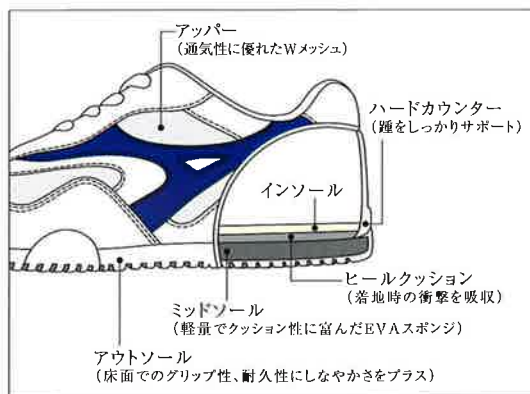

Gakushin®

SCHOOL SHOES

S-1200

人にやさしい!!
足にやさしい!!

スポーツ機能搭載・フィット感抜群!! 理想の体育シューズ。

《S-1200 サイズ：21.0～28.0、29.0、30.0 カラー：ブルー、レッド、グリーン》

かかと骨（載距突起）の安定＝運動の基本

人にやさしいシューズ＝シューズの基本

履いて気持ちがいい＝よいシューズの証

特 徴

1. 屈曲性：機能的アウトソール使用
2. 耐久性：軽量にて本来の機能を満たした丈夫さ
3. 通気性：アッパー高性能ダブルメッシュ使用、内脚にエアベンチホール仕様
4. 安定性：踵骨を十分に固定しガードするハードカウンター使用
5. 着地性：ミッドソールにクッション性に優れたEVAスポンジとインソール
踵部分に衝撃吸収材ヒールクッション使用
6. つま先補強デザイン：機能はつま先破れを防止