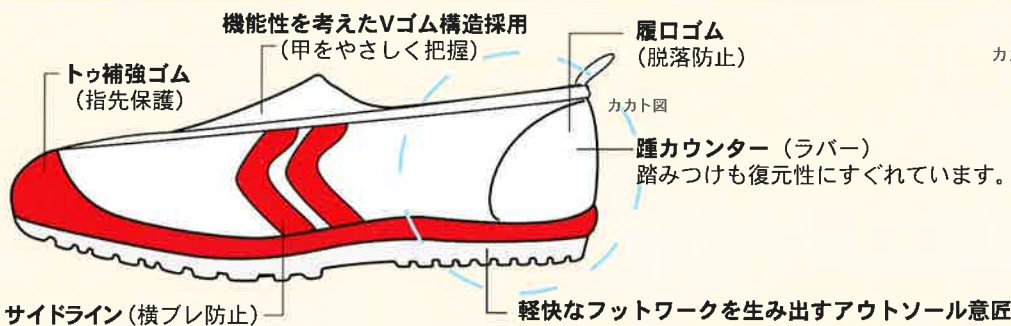

## SCHOOL SHOES

### No.C-22

人にやさしい!!  
足にやさしい!!

((( No.C-22 サイズ: 14.0~29.0 カラー: ブルー、イエロー、レッド、グリーン、ホワイト )))

カカト断面図

■総発売元